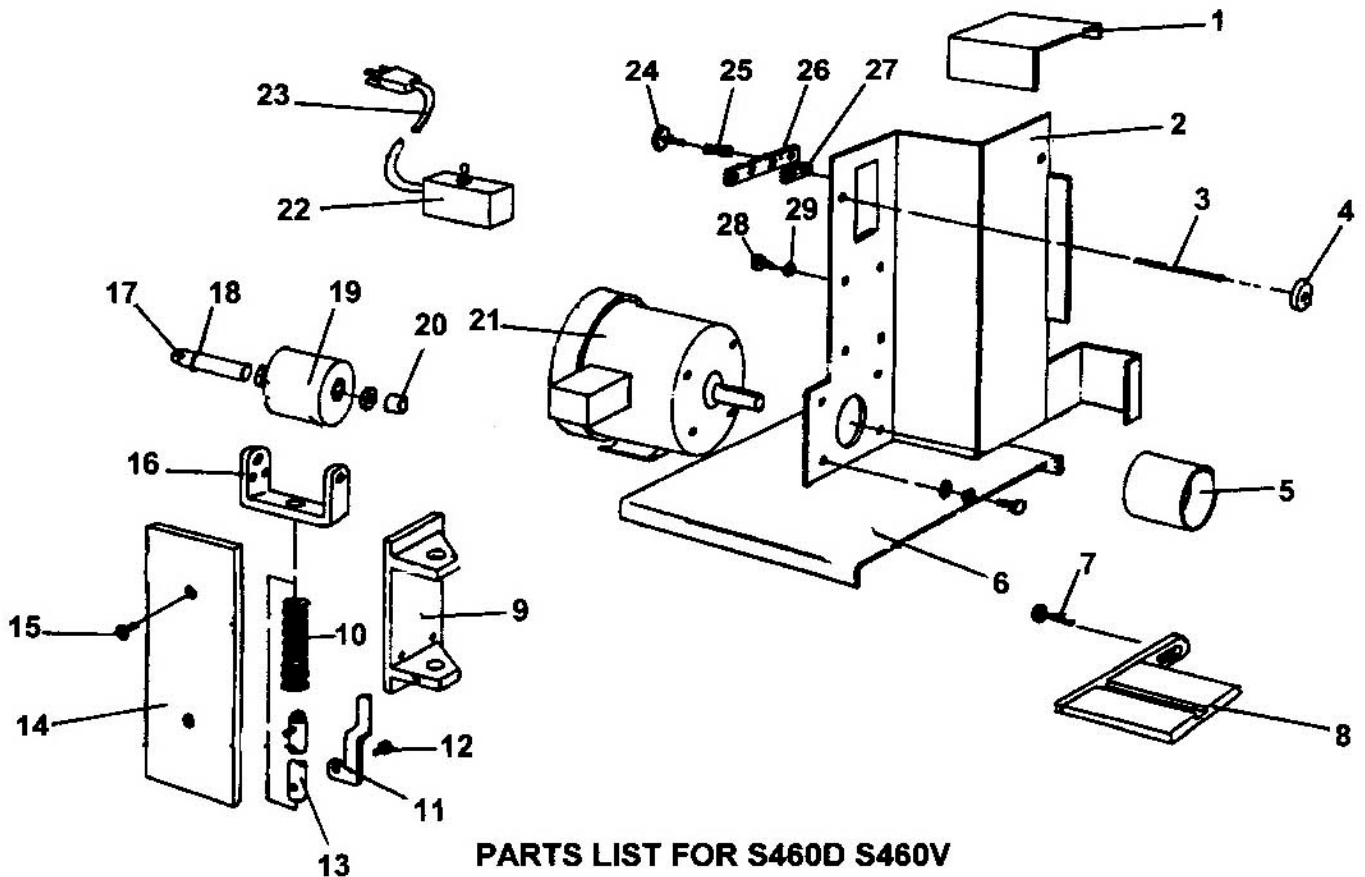

## PARTS LIST FOR S460D S460V

ITEM NO.	PART NO.	DESCRIPTION	ITEM NO.	PART NO.	DESCRIPTION
1	342-077	GUARD, UPPER	16	960-002	YOKE
2	291-028	FRAME & DOOR ASSY	17	701-008	IDLER SPINDLE
3	698-011	STUD, 3/8x6-1/2	18	5100-50	RETAINING RING
4	441-017	TRACKING KNOB	19	560-006	IDLER PULLEY W/BEARINGS
5	560-043	DRIVE PULLEY-S460D & S460V	20	123-003	COLLAR
6	050-037	BASE FRAME-S460D	21	486-002	CL3509 1HP, 1PH S460D
7		1/2-13x1-1/2 S.H.C.S.	21	486-004	CM3545 1HP, 3PH S460D
8	829-034	WORK TABLE	22	710-009	BRYANT SWITCH, 1PH S460D & S460V
9	291-018	FRAME, SANDER	22	710-010	BRYANT SWITCH, 3PH S460D & S460V
10	697-024	TENSION SPRING	23		CORD W/PLUG (1PH ONLY)
11	455-004	LEVER	24	441-014	KNOB
12		5/16-18x2 STOVER BOLT	25	697-017	SPRING
13	700-022	SHAFT	26	048-019	IDLER ADJUSTING BAR
14	563-014	PLATEN	27	699-028	SPACE BAR
15		FLAT HEAD ALLEN SCREWS (2REQ)	28		5/16-18x1-1/2 H.H.C.S.
			29		5/16 LOCK WASHER