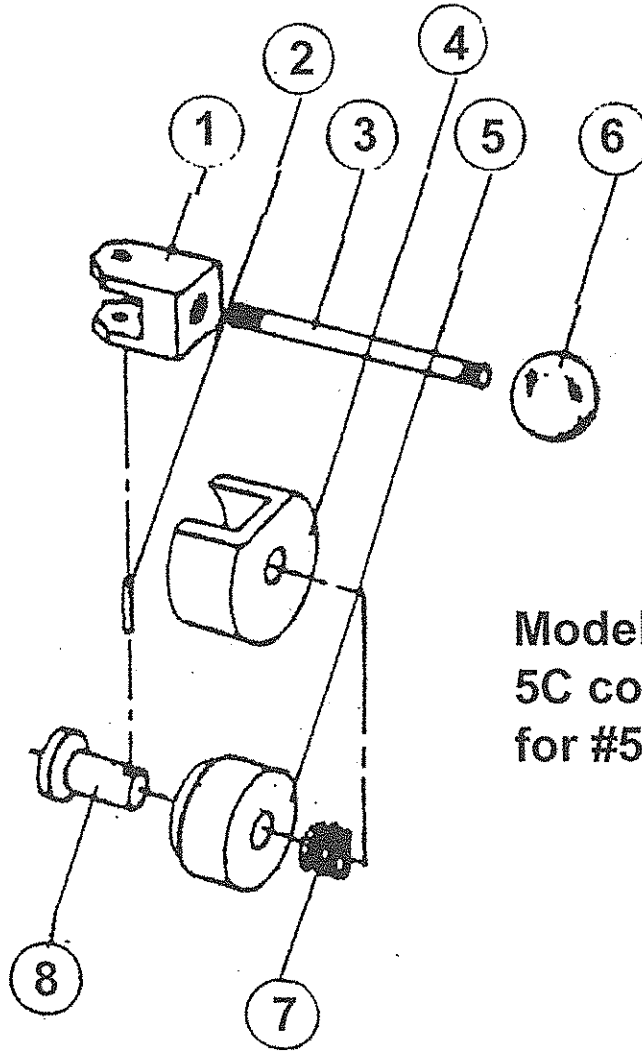

KI KALAMAZOO INDUSTRIES, INC.

6856 East K Avenue
Kalamazoo, MI 49048
269-382-2050 PH
269-382-0790 FAX
www.kalamazooindustries.com

**Model: LC:
5C collet closer
for #5C indexer**

- 1. 960-001 yoke
- 2. 1/16 x 1 roll pin
- 3. 381-006 handle
- 4. 060-001 body

- 5. 537-003 nut
- 6. 441-001 knob
- 7. 697-008 spring
- 8. 562-006 pin