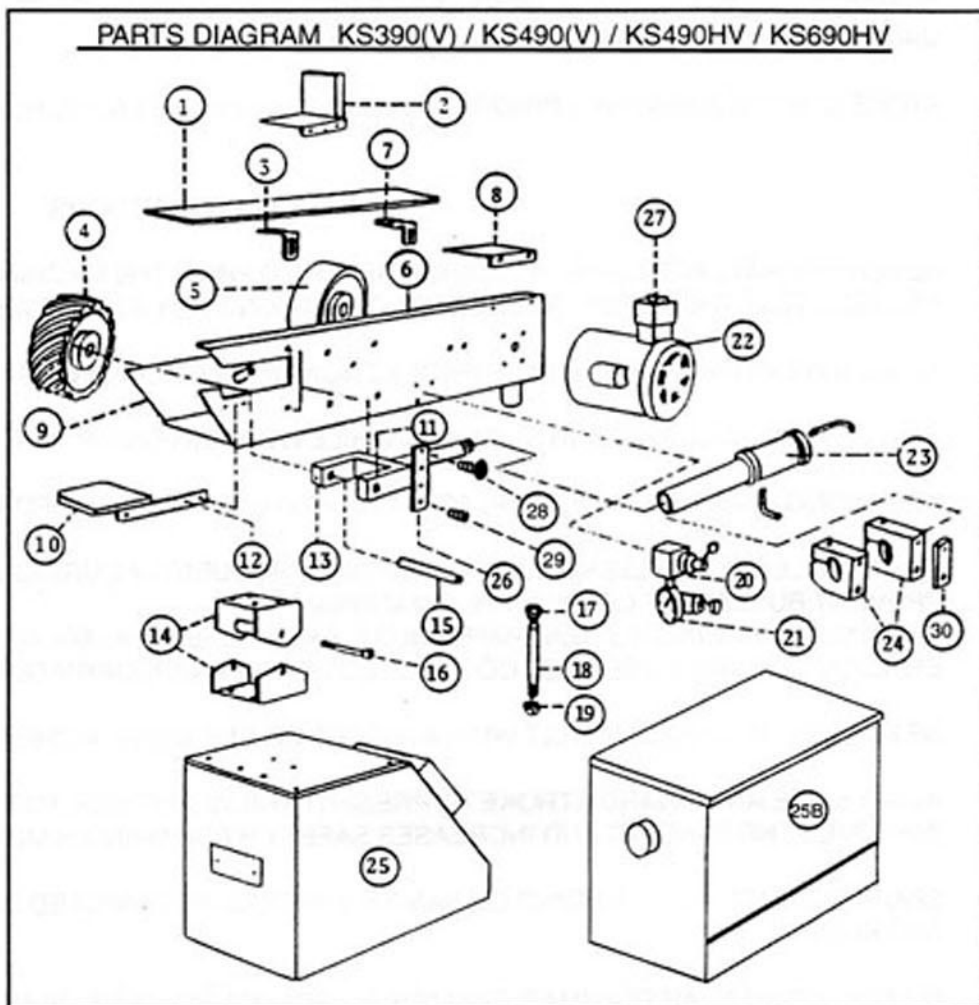

PARTS DIAGRAM KS390(V) / KS490(V) / KS490HV / KS690HV

ITEM	PART NO.	DESCRIPTION
1	563-009	PLATEN-KS390/490/HV
1	563-036	PLATEN-KS690HV
3,7	041-029	BRACKET, PLATEN-KS390,KS490
3,7	041-061	BRACKET, PLATEN-KS690HV
2	829-025	TABLE GUARD
4	936-009	CONTACT WHEEL-KS390-KS390HV
4	936-010	CONTACT WHEEL-KS490-KS490HV
4	936-022	CONTACT WHEEL-KS690HV
5	560-042	DRIVE PULLEY
5	560-056	DRIVE PULLEY-KS390/490/HV
5	560-062	DRIVE PULLEY-KS690HV
6	291-016	MAIN FRAME-KS390/490/HV
6	291-045	MAIN FRAME-KS690HV
8		REAR GUARD
9		DOOR
10	829-026	WORK TABLE-KS390/490/HV
10	829-042	WORK TABLE-KS690HV
11		S.S.S.
12		H.H.C.S.
13	960-012	YOKE/SHAFT ASSY-KS390/490/HV
13	960-021	YOKE/SHAFT ASSY-KS690HV
14	572-002	TILT BRACKET
15	701-032	IDLER SPINDLE-KS390/490/HV
15	701-054	IDLER SPINDLE-KS690HV
16		ALLEN CAP SCREW
17		JAM NUT
18	709-012	LEVELING STUD
19		5/8" NUT
20	912-014	4-WAY AIR VALVE
21	912-006	AIR GAGE & REGULATOR
22	486-001	5HP, 3PH MOTOR FOR KS490/690HV
22	486-003	2HP, 1PH MOTOR FOR KS390/490
22	486-007A	3HP, 3PH MOTOR FOR KS390/490
23	1000-34	CYLINDER ASSEMBLY
24	053-017	TUBE SUPPORT (2)
25	716-015W	BASE & STAND ASSY-KS390/490
25	716-016W	BASE & STAND ASSY W/VACUUM KS390/490
25B	DCV-6	VACUUM BASE KS490/690HV

vacuum mtr. # 486-008
Vac. mtr cover # 342-037

26	831-015	IDLER ADJUSTING BAR
27	710-009	MANUAL SWITCH-1PH KS390-KS490
27	710-010	MANUAL SWITCH-3PH KS390-KS490
27	710-012	MANUAL SWITCH/OVERLOAD-KS490, HV-KS690HV
28	441-017	TRACKING KNOB
29	568-002	SPRING PLUNGER
30	699-041	TUBE SPACER-KS690HV