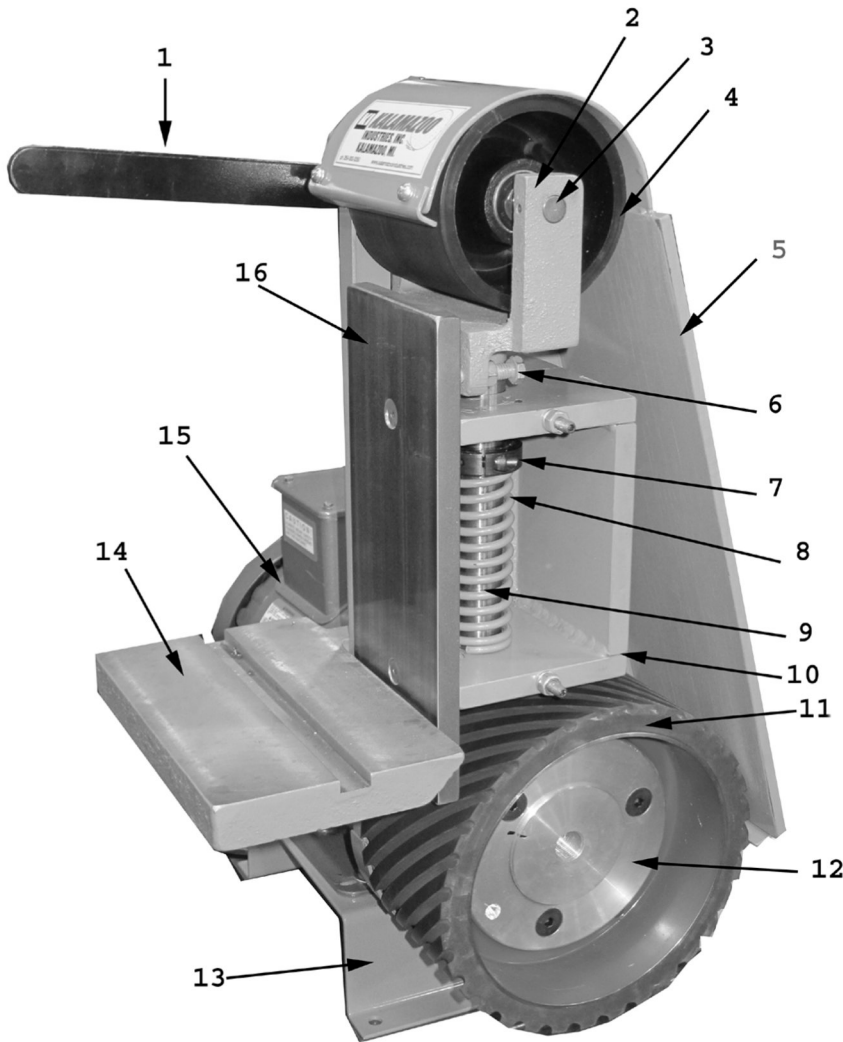

KI KALAMAZOO INDUSTRIES, INC.

6856 East K Avenue
 Kalamazoo, MI 49048
 269-382-2050 PH
 269-382-0790 FAX
 www.kalamazooindustries.com

BG448 Parts 4" x 48" belt 4"x 8" contact wheel

1	381-023	Belt Change Lever	1
2	960-002	Yoke	1
3	701-008	Spindle Shaft	1
4	560-006	Idler Pulley W/BRGS	1
5	291-051	Main Frame	1
6	441-022	Tracking Bolt	1
7	123-034	Collar	1
8	697-024	Tension Spring	1
9	700-042	Shaft	1
10	291-050	Yoke Frame	1
11	936-033	Contact Wheel	1
12	292-023B	Hub	1
13	829-055	Base	1
14	829-034	Work Table	1
15	486-080	3HP 1PH motor	1
15	486-007CF	3HP 3PH motor	1
16	563-044	Platen	1
	710-071	3PH rotary switch	1
	710-003	1PH toggle swith	1