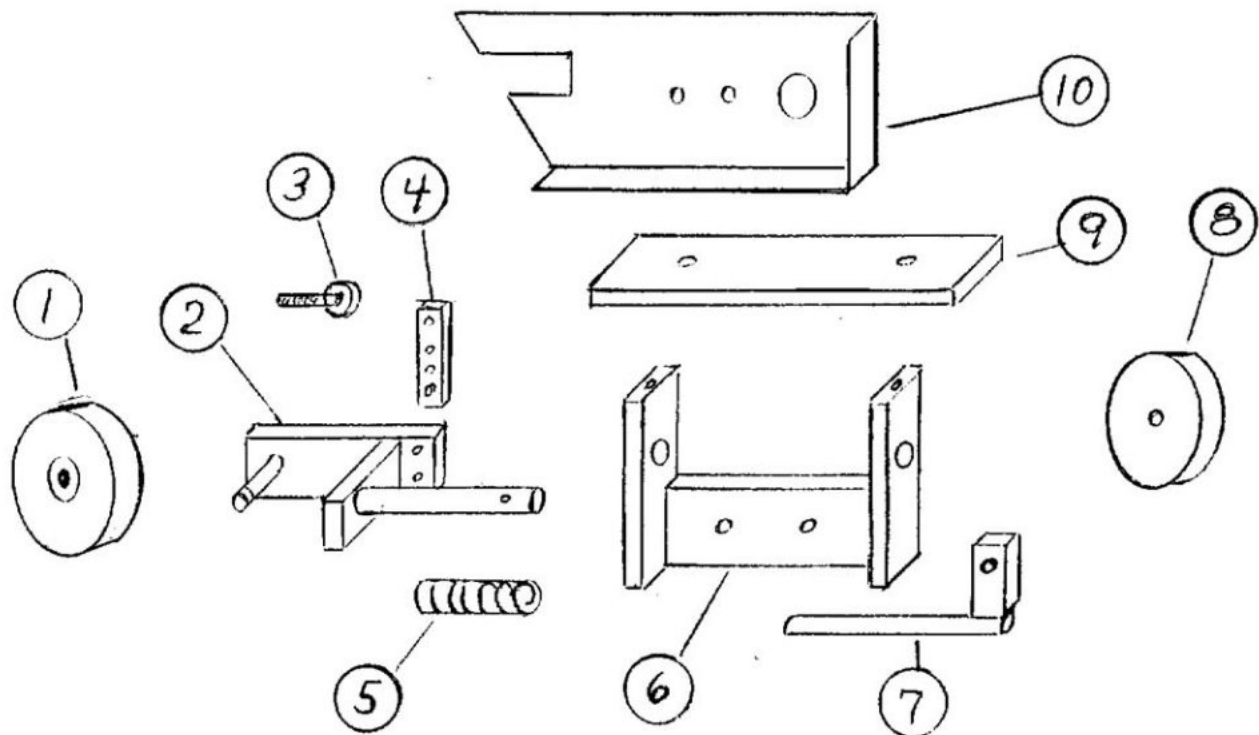

KALAMAZOO INDUSTRIES, INC.

6856 East K Avenue

Kalamazoo, MI 49048

269-382-2050 PH

269-382-0790 FAX

www.kalamazooindustries.com

Parts List : Model BG260H, BG260HS

- | | |
|---------------------------------|-------------------------|
| 1. 936-016 8" contact Wheel | 6. 291-034 Frame |
| 2. 960-019 Wheel yoke | 7. 381-021 Handle |
| 3. 5/16" x 1 1/2 Tracking screw | 8. 560-053 drive Pulley |
| 4. 831-015 Tacking Lever | 9. 563-027 Platen |
| 5. 697-024 Spring | 10. 291-035 Body Frame |